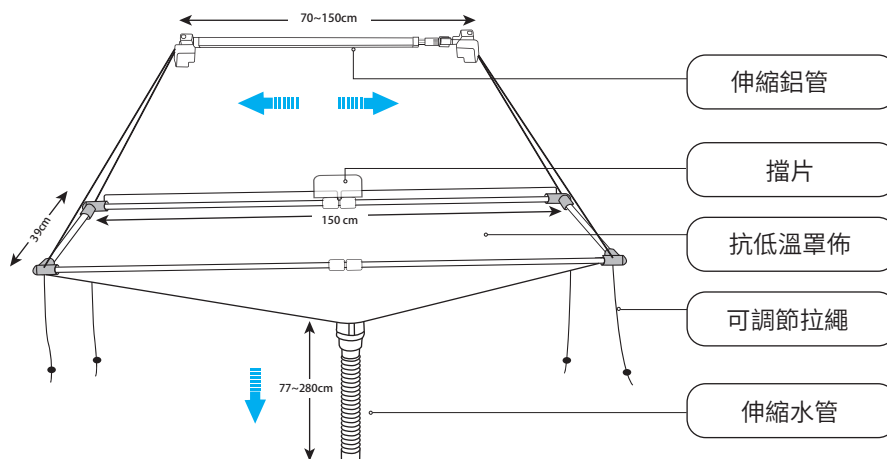

安裝簡便

1.打開清洗槽

2.掛上清洗槽

3.拉緊繩扣

1.1 kg

規格

名稱	豪華版清洗槽
型號	CB-160
重量	1.85 kg
拉繩	82 cm(可調式最長)
伸縮管	70 (最小長度)~ 150 cm (最大伸縮長度)
排水管長	77~280cm (一體)
材質	PVC 環保材質 + 鋁合金 + ABS
接水槽尺寸	120 (最大伸縮寬度) X 35 (寬度) X 20cm (深度面積)
包裝尺寸	(L) 71 x (W) 38 x (H) 9cm