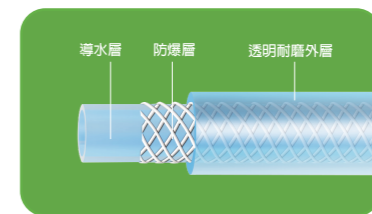

抗壓耐磨管

- 5米PVC蛇皮管；
- 1.5米硅膠管；

抗壓耐腐蛇皮管

硅膠管

輕巧好收納

- 重量 4.3 Kg，輕巧；
- 可車載、手提、方便；

一體式子母桶設計

- 清洗時不再擔心髒水外漏；
- 工程PP料，藥水也能共用；