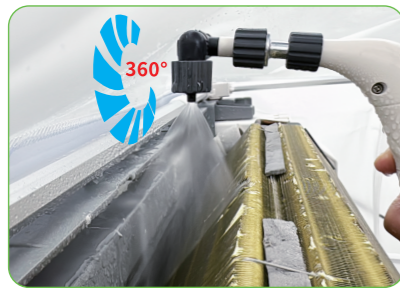

福泉綠巨人空調清洗專用機

高效無刷電機

- 專為冷氣機鋁箔片設計；

低壓 4.3 kg	藥水噴灑、柔性清洗
高壓 12 kg	強力清洗、頑漬清潔
工程泵頭	類金屬材質、高強度、耐腐蝕
無刷馬達	DC無刷變頻、高效率、低耗能

萬向轉接頭 不鏽鋼延長管

- 360° 清洗、無角度限制；
- 清洗冷氣機內凹槽鋁箔片、出風口、室外機等；
- 搭配不鏽鋼延長管，清洗室外機更方便。

產品規格

使用方式	智慧按鍵，一鍵搞定
清洗方式	藥水噴霧、高壓清洗
電壓	雙電壓，AC 100~240 V
適用鋰電池	DC 18~24 V
噴頭模式	調節噴頭、扇形噴頭+強力噴頭
子母桶	14L- 最大持續出水使用可達5分鐘
尺寸/重量	(L)35x(W)24.8x(H)35.5cm/4 Kg

抗壓耐磨管

- 5米PVC蛇皮管；
- 1.5米硅膠管；

抗壓耐腐蛇皮管

硅膠管

輕巧好收納

- 重量 4.3 Kg，輕巧；
- 可車載、手提、方便；

一體式子母桶設計

- 清洗時不再擔心髒水外漏；
- 工程PP料，藥水也能共用；