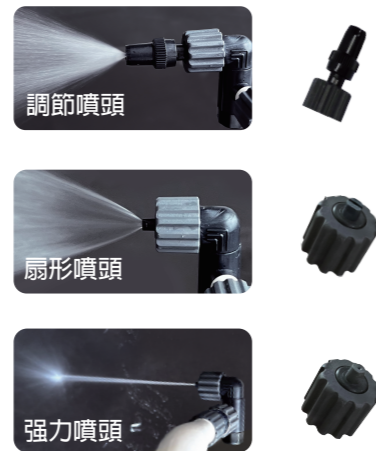

福泉綠巨人空調清洗專用機

高效無刷電機

- 專為冷氣機鋁箔片設計；

低壓 4.3 kg	藥水噴灑、柔性清洗
高壓 12 kg	強力清洗、頑漬清潔
工程泵頭	類金屬材質、高強度、耐腐蝕
無刷馬達	DC無刷變頻、高效率、低耗能

萬向轉接頭 不鏽鋼延長管

- 360° 清洗、無角度限制；
- 清洗冷氣機內凹槽鋁箔片、出風口、室外機等；
- 搭配不鏽鋼延長管，清洗室外機更方便。

產品規格

使用方式	智慧按鍵，一鍵搞定
清洗方式	藥水噴霧、高壓清洗
電壓	雙電壓，AC 100~240 V
適用鋰電池	DC 18~24 V
噴頭模式	調節噴頭、扇形噴頭+強力噴頭
子母桶	14L- 最大持續出水使用可達5分鐘
尺寸/重量	(L)35x(W)24.8x(H)35.5cm/4 Kg

智能無線、一鍵啟動

- 清洗時手上只有250g的重量；
- 可活動開關，可取下，可裝上；
- 輔助把手，隔著清洗罩洗，更安全。
- 效率高、性能強。

輔助把手

二種電源、便利使用

- 電源 交流 AC 110~240 V；
- 鋰電池 直流 DC 18~24 V。

AC 110~240 V

DC 18 - 24 V

※電池需另外購買

抗壓耐磨管

- 5米PVC蛇皮管；
- 1.5米硅膠管；

抗壓耐腐蛇皮管

硅膠管

輕巧好收納

- 重量 4.3 Kg，輕巧；
- 可車載、手提、方便；

一體式子母桶設計

- 清洗時不再擔心髒水外漏；
- 工程PP料，藥水也能共用；