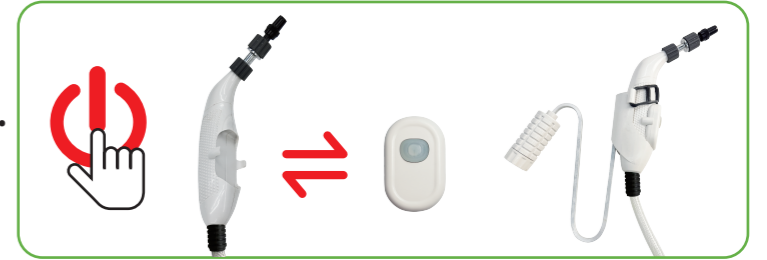

福泉綠巨人空調清洗專用機

高效無刷電機

- 專為冷氣機鋁箔片設計；

低壓 4.3 kg	藥水噴灑、柔性清洗
高壓 12 kg	強力清洗、頑漬清潔
工程泵頭	類金屬材質、高強度、耐腐蝕
無刷馬達	DC無刷變頻、高效率、低耗能

萬向轉接頭 不鏽鋼延長管

- 360° 清洗、無角度限制；
- 清洗冷氣機內凹槽鋁箔片、出風口、室外機等；
- 搭配不鏽鋼延長管，清洗室外機更方便。

產品規格

使用方式	智慧按鍵，一鍵搞定
清洗方式	藥水噴霧、高壓清洗
電壓	雙電壓，AC 100~240 V
適用鋰電池	DC 18~24 V
噴頭模式	調節噴頭、扇形噴頭+強力噴頭
子母桶	14L- 最大持續出水使用可達5分鐘
尺寸/重量	(L)35x(W)24.8x(H)35.5cm/4 Kg

智能無線、一鍵啟動

- 清洗時手上只有250g的重量；
- 可活動開關，可取下，可裝上；
- 輔助把手，隔著清洗罩洗，更安全。
- 效率高、性能強。

輔助把手

二種電源、便利使用

- 電源 交流 AC 110~240 V；
- 鋰電池 直流 DC 18~24 V。

AC 110~240 V

DC 18 - 24 V

※電池需另外購買

抗壓耐磨管

- 5米PVC蛇皮管；
- 1.5米硅膠管；

抗壓耐腐蛇皮管

硅膠管

輕巧好收納

- 重量 4.3 Kg，輕巧；
- 可車載、手提、方便；

一體式子母桶設計

- 清洗時不再擔心髒水外漏；
- 工程PP料，藥水也能共用；