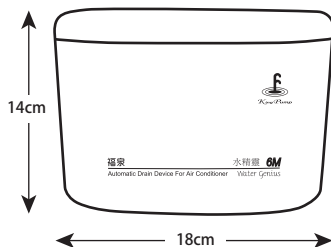

## 適用類型

- 適用於10.46Kw/9000 Kcal/h以下冷氣機
- 適用分離式冷氣機（室內冷氣機）
- 精巧迷你分體系統，易於安裝與維護

高低揚程調節開關

## 規格

名稱	水精靈
電壓/頻率	220~240 V 50/60 Hz
重量	0.98 kg
排水揚程	高檔(Hi)/6M 低檔(Lo) /2.5M
使用溫度	0°C~50 °C
消耗功率	14 W
材質	ABS
排水管徑	Φ4.3xΦ6.5 mm
尺寸	(L) 18 x (W) 8 x (H) 14 cm

0.98 kg

電源輸入端

冷氣排水管入水孔

出水口接頭

儲(集)水盒