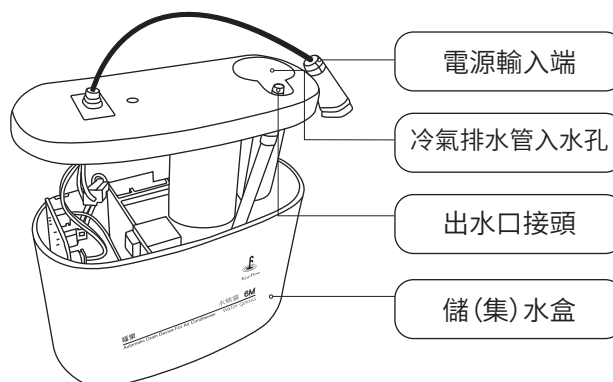

## 適用類型

- 適用於10.46Kw/9000 Kcal/h以下冷氣機
- 適用分離式冷氣機（室內冷氣機）
- 精巧迷你分體系統，易於安裝與維護

高低揚程調節開關

## 規格

名稱	水精靈
電壓/頻率	220~240 V 50/60 Hz
重量	0.98 kg
排水揚程	高檔(Hi)/6M 低檔(Lo) /2.5M
使用溫度	0°C~50 °C
消耗功率	14 W
材質	ABS
排水管徑	Φ4.3xΦ6.5 mm
尺寸	(L) 18 x (W) 8 x (H) 14 cm

0.98 kg

電源輸入端

冷氣排水管入水孔

出水口接頭

儲(集)水盒