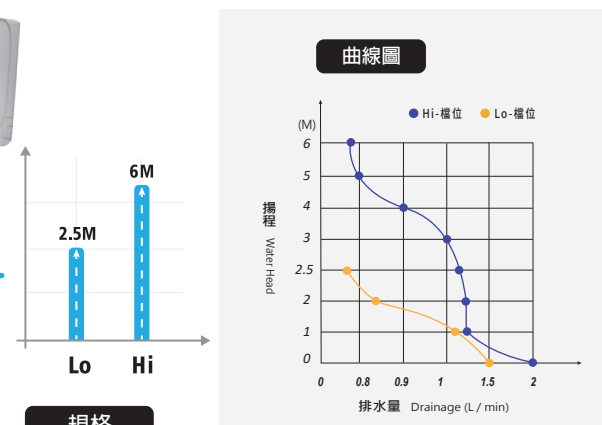

## 特點

- 高性能馬達耐用穩定
- 据有逆止閥功能  
隔絕冷凝水回流
- 採用防火材質安全性高

## 規格

名稱	水精靈
電壓/頻率	220~240 V 50/60 Hz
重量	0.98 kg
排水揚程	高檔(Hi)/6M 低檔(Lo) /2.5M
使用溫度	0°C~50 °C
消耗功率	14 W
材質	ABS
排水管徑	Φ4.3xΦ6.5 mm
尺寸	(L) 18 x (W) 8 x (H) 14 cm

0.98 kg

電源輸入端

冷氣排水管入水孔

出水口接頭

儲(集)水盒