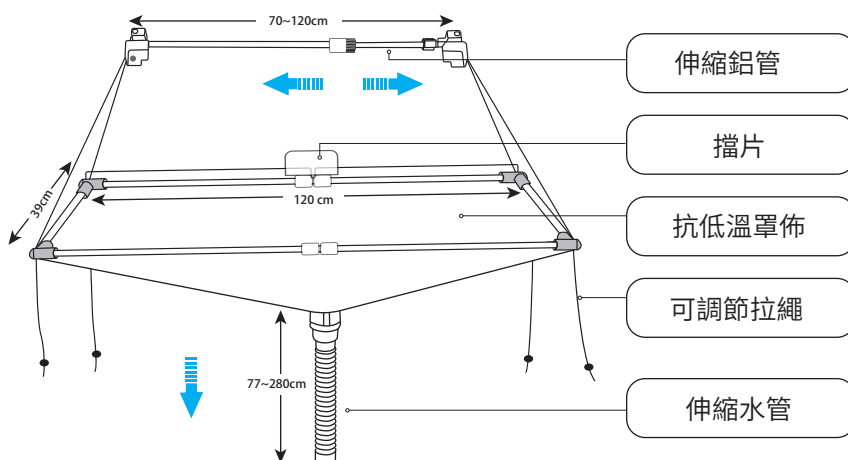

安裝簡便

1. 打開清洗槽

2. 掛上清洗槽

3. 拉緊繩扣

1.5 kg

規格

| | |
|--------|--------------------------------------|
| 名稱 | 開放式清洗槽 |
| 型號 | CB-06 |
| 重量 | 1.5 kg |
| 拉繩 | 82 cm (可調式最長) |
| 伸縮鋁管尺寸 | 70~120cm |
| 排水管長 | 77~280 cm (一體) |
| 材質 | PVC 環保材質 + 鋁合金 + ABS |
| 接水槽尺寸 | 120 (最大伸縮寬度) X 35 (寬度) X 20cm (深度面積) |
| 包裝尺寸 | (L) 71 x (W) 38 x (H) 9cm |

*測量尺寸有些許誤差，請以實際為準。

www.kingpump.com