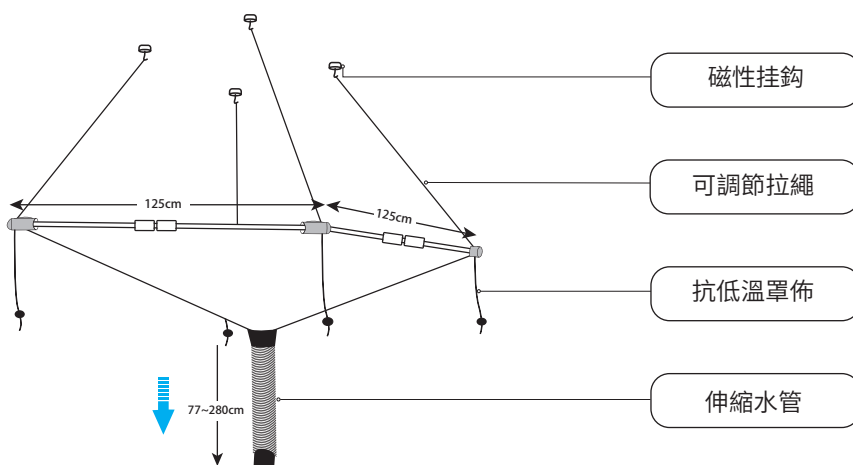

- 適用於嵌入式冷氣機
- 清洗輔助工具（搭配清洗機清洗冷氣機）
- 可搭配福泉防護罩

嵌入式四方吹

風機盤管

吊掛露明式

規格

名稱	嵌入式清洗槽
型號	KCB-01
重量	2 kg
拉繩	82 cm(可調式最長)
排水管長	77~280cm (一體)
材質	PVC 環保材質 + 鋁合金 + ABS
接水槽尺寸	125 X 125cm (最大面積)
包裝尺寸	(L) 73.5 x (W) 15 x (H) 12.5cm