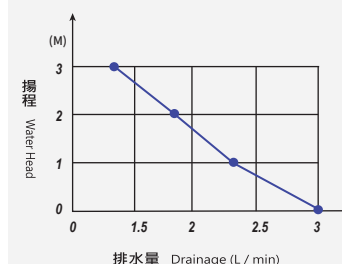

King Pump

電動排水器

小鯨魚3M Small Whale

小鯨魚除濕機專用排水器，專為小型內置儲水箱除濕機設計。它能自動替你排水，告別手動倒水的繁瑣，有效緩解潮濕、預防發霉，讓環境保持乾爽舒適。適用於臥室、客廳、辦公室、地下室等多種場景，安裝簡便，省心更安心。

最大排水量3L/min

最高揚程3m
排水量1.2L/min

10dB(1米處)

特點

- 吸盤設計，小巧易安裝
- 揚程高，居家、辦公室、地下室皆可使用
- 採用高效率馬達

適用類型

- 除濕機專用排水器
- 適用於內置儲水箱除濕機
- 精巧迷你系統，易於安裝與維護

曲線圖

規格

名稱	小鯨魚
電源適配器電壓/頻率	100V~240V 50/60 Hz
重量	0.22 kg
排水揚程	3M
使用溫度	0°C~50°C
消耗功率	11 W
材質	ABS
排水管徑	Φ4.3xΦ6.5 mm
尺寸	(L) 10 x (W) 5 x (H) 8.5cm