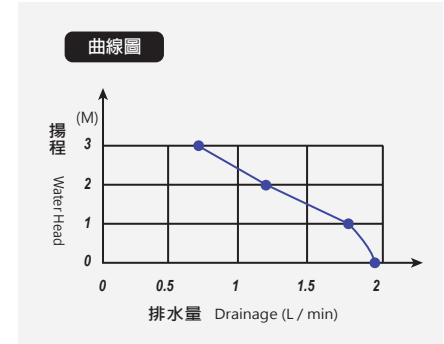

適用類型

- 適用於10.46 Kw/9000 Kcal/h以下冷氣機
- 適用分離式冷氣機（室內冷氣機）
- 精巧迷你分體系統，適合於家庭、地下室、營業場所使用易於安裝與維護。

*人工測試測量存在些許誤差，請以實際為準。