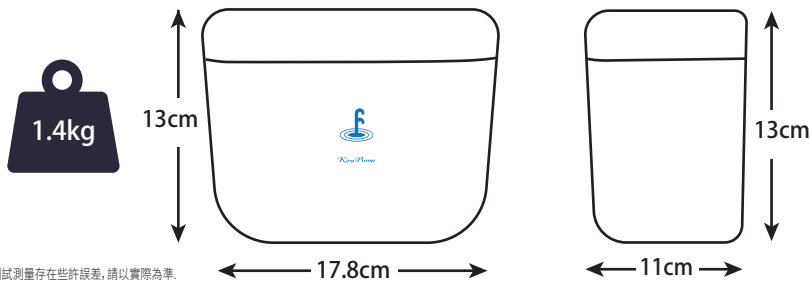

適用類型

- 適用於10.46 Kw/9000 Kcal/h以下冷氣機
- 適用分離式冷氣機（室內冷氣機）
- 精巧迷你分體系統，適合於家庭、地下室、營業場所使用易於安裝與維護。

*人工測試測量存在些許誤差，請以實際為準。