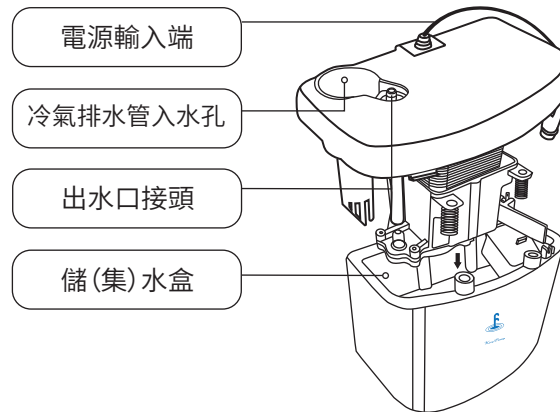

### 適用類型

- 適用於10.46 Kw/9000 Kcal/h以下冷氣機
- 適用分離式冷氣機（室內冷氣機）
- 精巧迷你分體系統，適合於家庭、地下室、營業場所使用易於安裝與維護。

\*人工測試測量存在些許誤差，請以實際為準。

### 規格

名稱	小海豹
電壓/頻率	220~240 V 50/60 Hz
重量	1.4 kg
排水揚程	3 M
使用溫度	0°C~50 °C
消耗功率	33 W
材質	ABS
排水管徑	Φ4.3xΦ6.5 mm
尺寸	(L) 17.8 x (W) 11 x (H) 13 cm