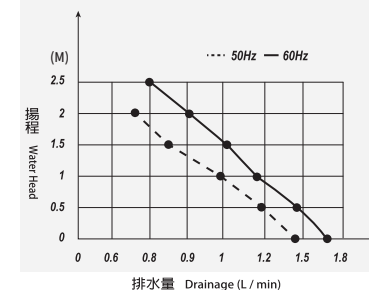

小海象 2.5M Baby Walrus

小海象排水器，適用於3噸半(36,000 B.T.U.)以下冷氣機，安裝於壁掛式冷氣下方，家居、地下室、營業場所等均可適用。

最大排水量1.8L/min

最高揚程2.5m
排水量0.7L/min

19dB(1米處)

特點

- 蔽極式馬達耐用穩定
- 浮筒開關無懼水質
- 靜音運轉無噪音
- 上/側面入水，一機多用
- 安裝位置更靈活

適用類型

- 適用於8.72 Kw/7500 Kcal/h以下冷氣機
- 適用分離式冷氣機（室內冷氣機）& 嵌入式冷氣機
- 精巧迷你分體系統，易於安裝與維護

嵌入式安裝
需加購配件

曲線圖

電源輸入端

冷氣排水管上入水孔

出水口接頭

冷氣排水管側入水孔

儲(集)水盒

規格

名稱	小海象
電壓/頻率	220~240 V 50/60 Hz
重量	0.98 kg
排水揚程	2M/50Hz 2.5M/60Hz
使用溫度	0°C~50 °C
消耗功率	30 W
材質	ABS
排水管徑	Φ4.3xΦ6.5 mm
尺寸	(L) 17 x (W) 9 x (H) 11 cm