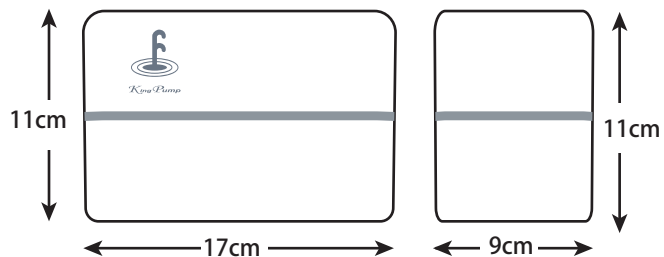

小海象 2.5M Baby Walrus

小海象排水器，適用於3噸半(36,000 B.T.U.)以下冷氣機，安裝於壁掛式冷氣下方，家居、地下室、營業場所等均可適用。

最大排水量1.8L/min

最高揚程2.5m
排水量0.7L/min

19dB(1米處)

特點

- 蔽極式馬達耐用穩定
- 浮筒開關無懼水質
- 靜音運轉無噪音
- 上/側面入水，一機多用
- 安裝位置更靈活

適用類型

- 適用於8.72 Kw/7500 Kcal/h以下冷氣機
- 適用分離式冷氣機（室內冷氣機）& 嵌入式冷氣機
- 精巧迷你分體系統，易於安裝與維護

嵌入式安裝
需加購配件

曲線圖

電源輸入端

冷氣排水管上入水孔

出水口接頭

冷氣排水管側入水孔

儲(集)水盒

規格

名稱	小海象
電壓/頻率	220~240 V 50/60 Hz
重量	0.98 kg
排水揚程	2M/50Hz 2.5M/60Hz
使用溫度	0°C~50 °C
消耗功率	30 W
材質	ABS
排水管徑	Φ4.3xΦ6.5 mm
尺寸	(L) 17 x (W) 9 x (H) 11 cm