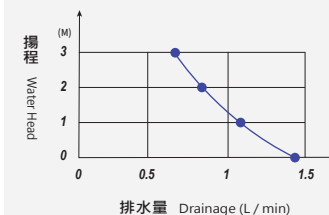

King Pump

電動排水器

小河馬3M Small Hippo

小河馬排水器，適用於2噸半(25,000 B.T.U.)以下冷氣機，安裝於壁掛式冷氣下方，家居、地下室、營業場所等均可適用。

最大排水量1.4L/min

最高揚程3m
排水量0.6L/min

23dB(1米處)

特點

- 高性能馬達耐用穩定
- 据有逆止閥功能
隔絕冷凝水回流
- 採用防火材質安全性高

適用類型

- 適用於7.32 Kw/6300 Kcal/h以下冷氣機
- 適用分離式冷氣機（室內冷氣機）
- 精巧迷你分體系統，易於安裝與維護

曲線圖

規格

名稱	小河馬
電壓/頻率	220~240 V 50/60 Hz
重量	0.6 kg
排水揚程	3M
使用溫度	0°C~50 °C
消耗功率	18 W
材質	ABS
排水管徑	Φ4.3xΦ6.5 mm
尺寸	(L) 17.7 x (W) 9 x (H) 14 cm