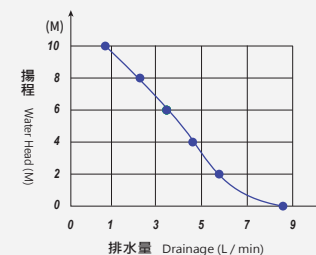

曲線圖

規格

名稱	大河馬 9M
電壓/頻率	100~240 V 50/60 Hz
重量	1.7 kg
排水揚程	9M
使用溫度	0°C~50 °C
消耗功率	70 W
材質	ABS
排水管徑	Φ8xΦ11 mm
尺寸	(L) 21 x (W) 13.5 x (H) 17 cm