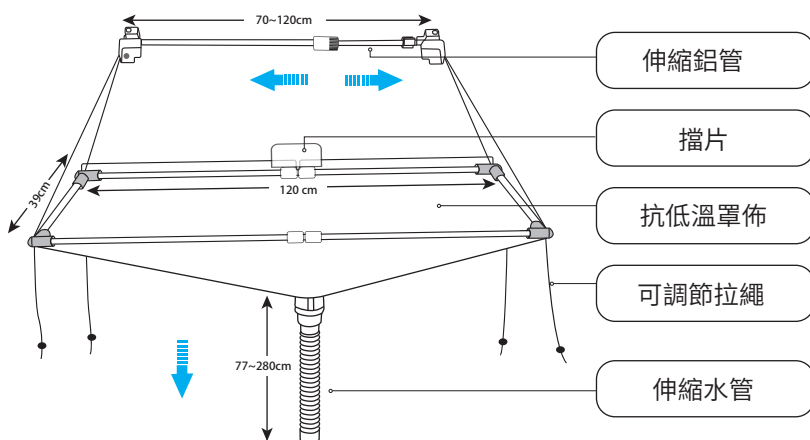

安裝簡便

1.打開挂上清洗槽 2.拉緊繩扣 3.扣上防護罩支架 4.蓋上防護罩單佈

規格

名稱	全罩式清洗槽
型號	CB-08
重量	2.4 kg
拉繩	82 cm(可調式最長)
伸縮鋁管尺寸	70~120cm
排水管長	77~280 cm (一體)
材質	PVC 環保材質 + 鋁合金 + ABS
防護罩尺寸	25x195cm(四周罩布)+65x117cm(前擋片)
接水槽尺寸	120(最大伸縮寬度) X 35(寬度) X 20cm(深度面積)
包裝尺寸	(L) 71 x (W) 38 x (H) 9cm

2.4 kg

*測量尺寸有些許誤差，請以實際為準。

www.kingpump.com