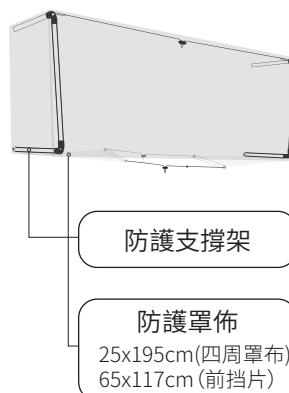

安裝簡便

1.打開挂上清洗槽 2.拉緊繩扣 3.扣上防護罩支架 4.蓋上防護罩單佈

規格

名稱	全罩式清洗槽
型號	CB-08
重量	2.4 kg
拉繩	82 cm(可調式最長)
伸縮鋁管尺寸	70~120cm
排水管長	77~280 cm (一體)
材質	PVC 環保材質 + 鋁合金 + ABS
防護罩尺寸	25x195cm(四周罩布)+65x117cm(前擋片)
接水槽尺寸	120(最大伸縮寬度) X 35(寬度) X 20cm(深度面積)
包裝尺寸	(L) 71 x (W) 38 x (H) 9cm

2.4 kg

*測量尺寸有些許誤差，請以實際為準。

www.kingpump.com