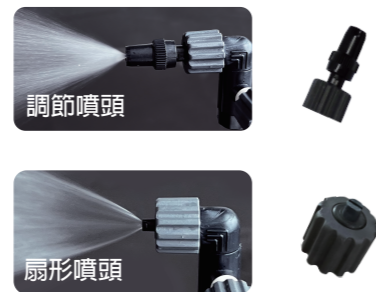

二種電源、便利使用

- 電源 交流 AC 110~240 V；
- 鋰電池 直流 DC 18~24 V。

AC 110~240 V

DC 18 - 24 V

※電池需另外購買

抗壓耐磨管

- 5米PVC蛇皮管；
- 1.5米硅膠管；

抗壓耐腐蛇皮管

硅膠管

產品規格

使用方式	智慧按鍵，一鍵搞定
清洗方式	藥水噴霧、扇形水狀清洗
電壓	雙電壓，AC 100~240 V
適用鋰電池	DC 18~24 V
噴頭模式	調節噴頭、扇形噴頭
子母桶	14 L- 最大持續出水使用可達5分鐘
尺寸/重量	(L)35x(W)24.8x(H)35.5cm/4 Kg

輕巧好收納

- 重量 4 Kg，輕巧；
- 可車載、手提、方便；

一體式子母桶設計

- 清洗時不再擔心髒水外漏；
- 工程PP料，藥水也能共用；