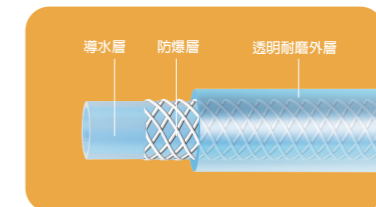

二種電源、便利使用

- 電源 交流 AC 110~240 V；
- 鋰電池 直流 DC 18~24 V。

AC 110~240 V

DC 18 - 24 V

※電池需另外購買

抗壓耐磨管

- 5米PVC蛇皮管；
- 1.5米硅膠管；

抗壓耐腐蛇皮管

硅膠管

產品規格

使用方式	智慧按鍵，一鍵搞定
清洗方式	藥水噴霧、扇形水狀清洗
電壓	雙電壓，AC 100~240 V
適用鋰電池	DC 18~24 V
噴頭模式	調節噴頭、扇形噴頭
子母桶	14 L- 最大持續出水使用可達5分鐘
尺寸/重量	(L)35x(W)24.8x(H)35.5cm/4 Kg

輕巧好收納

- 重量 4 Kg，輕巧；
- 可車載、手提、方便；

一體式子母桶設計

- 清洗時不再擔心髒水外漏；
- 工程PP料，藥水也能共用；