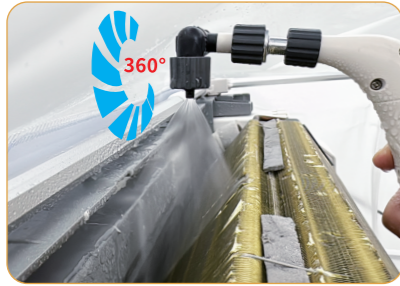

福泉 A380-3 空調清洗專用機

高效無刷電機

- 專為冷氣機鋁箔片設計；

低壓 4 kg	藥水噴灑、柔性清洗
高壓 11 kg	強力清洗、頑漬清潔
工程泵頭	類金屬材質、高強度、耐腐蝕
無刷馬達	DC無刷變頻、高效率、低耗能

萬向轉接頭 不鏽鋼延長管

- 360° 清洗、無角度限制；
- 清洗冷氣機內凹槽鋁箔片、出風口、室外機等；
- 搭配不鏽鋼延長管，清洗室外機更方便。

智能無線、一鍵啟動

- 清洗時手上只有250g的重量；
- 可活動開關，可取下，可裝上；
- 效率高、性能強。