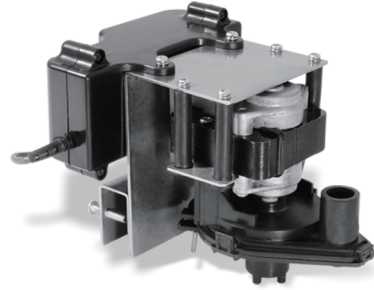

嵌入式排水器 1.2M

- 適用5噸 (50,000 B.T.U.) 以下嵌入式冷氣機。
- 產品尺寸/重量 : 10.4 x 14.2 x 8.9cm/0.8kg
- 電壓/頻率 : AC 220V~240V 50/60Hz
- 排水管徑 : $\Phi 16\sim 20\text{mm}$
- 感應警報開關設計
- 蔽極式馬達, 感應碳棒靈敏
- 分貝 : 35dB(1米處)
- 排水參數 : 0M / 1.6L / min、1.2M / 0.5L / min*